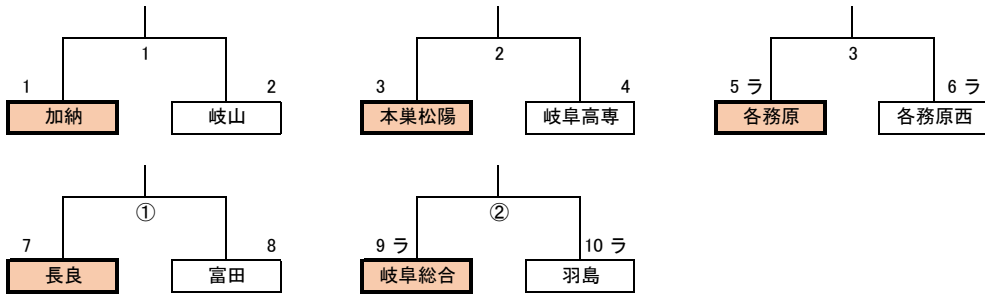

県総体岐阜地区予選 女子 結果報告用

期 日 5 月 6 日 (土)
会 場 岐阜北高等学校 加納高等学校
代表チーム数 12チーム+2(県岐阜商・済美)

推薦	県岐阜商	済美	岐阜第一	岐阜聖徳	岐阜城北	
シード	岐阜総合	長良	本巣松陽	岐阜各務野		
	加納	羽島北	各務原	岐阜北		
出場	岐 阜	岐山	各務原西	岐阜農林	羽島	市岐阜商
	鶯谷	富田	岐阜東	岐阜女子	岐阜高専	岐阜女子は予選出場せず

地区予選組み合わせ(19 校で県大会出場 9 チームを決定する)

開場	9:00	試合開始	9:31

1 ~ 10 加納 高等学校

Aコート	試 合	補助員
第 1 試合	加納 対 岐山 25 - 14 2 (25 - 14) 0	各務原 各務原西
第 2 試合	本巣松陽 対 岐阜高専 25 - 3 2 (25 - 4) 0	加納 岐山
第 3 試合	各務原 対 各務原西 25 - 11 2 (25 - 15) 0	本巣松陽 岐阜高専

Bコート	試 合	補助員
第 ① 試合	長良 対 富田 25 - 2 25 (25 - 9) 0	岐阜総合 羽島
第 ② 試合	岐阜総合 対 羽島 25 - 9 2 (25 - 2) 0	長良 富田

11 ~ 19 岐阜北 高等学校