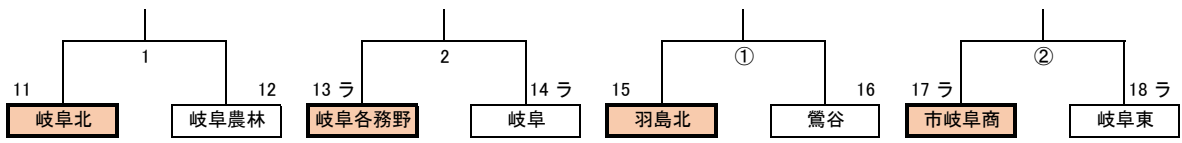

Aコート	試 合	補助員
第 1 試合	岐阜北 対 岐阜農林 22 - 25 0 (19 - 25) 2	岐阜各務野 岐阜
第 2 試合	岐阜各務野 対 岐阜 25 - 22 2 (25 - 14) 0	岐阜北 岐阜農林

Bコート	試 合	補助員
第 ① 試合	羽島北 対 鶯谷 25 - 21 2 (25 - 19) 0	市岐阜商 岐阜東
第 ② 試合	市岐阜商 対 岐阜東 7 - 25 0 (6 - 25) 2	羽島北 鶯谷

県大会出場校

加納会場	加納	本巣松陽	各務原	長良	岐阜総合
岐阜北会場	岐阜農林	岐阜各務野	羽島北	岐阜東	

推薦	県岐阜商	済美	岐阜第一	岐阜聖徳	岐阜城北	
県大会抽選順	岐阜総合	長良	本巣松陽	岐阜各務野	加納	羽島北
	各務原	岐阜農林	岐阜東