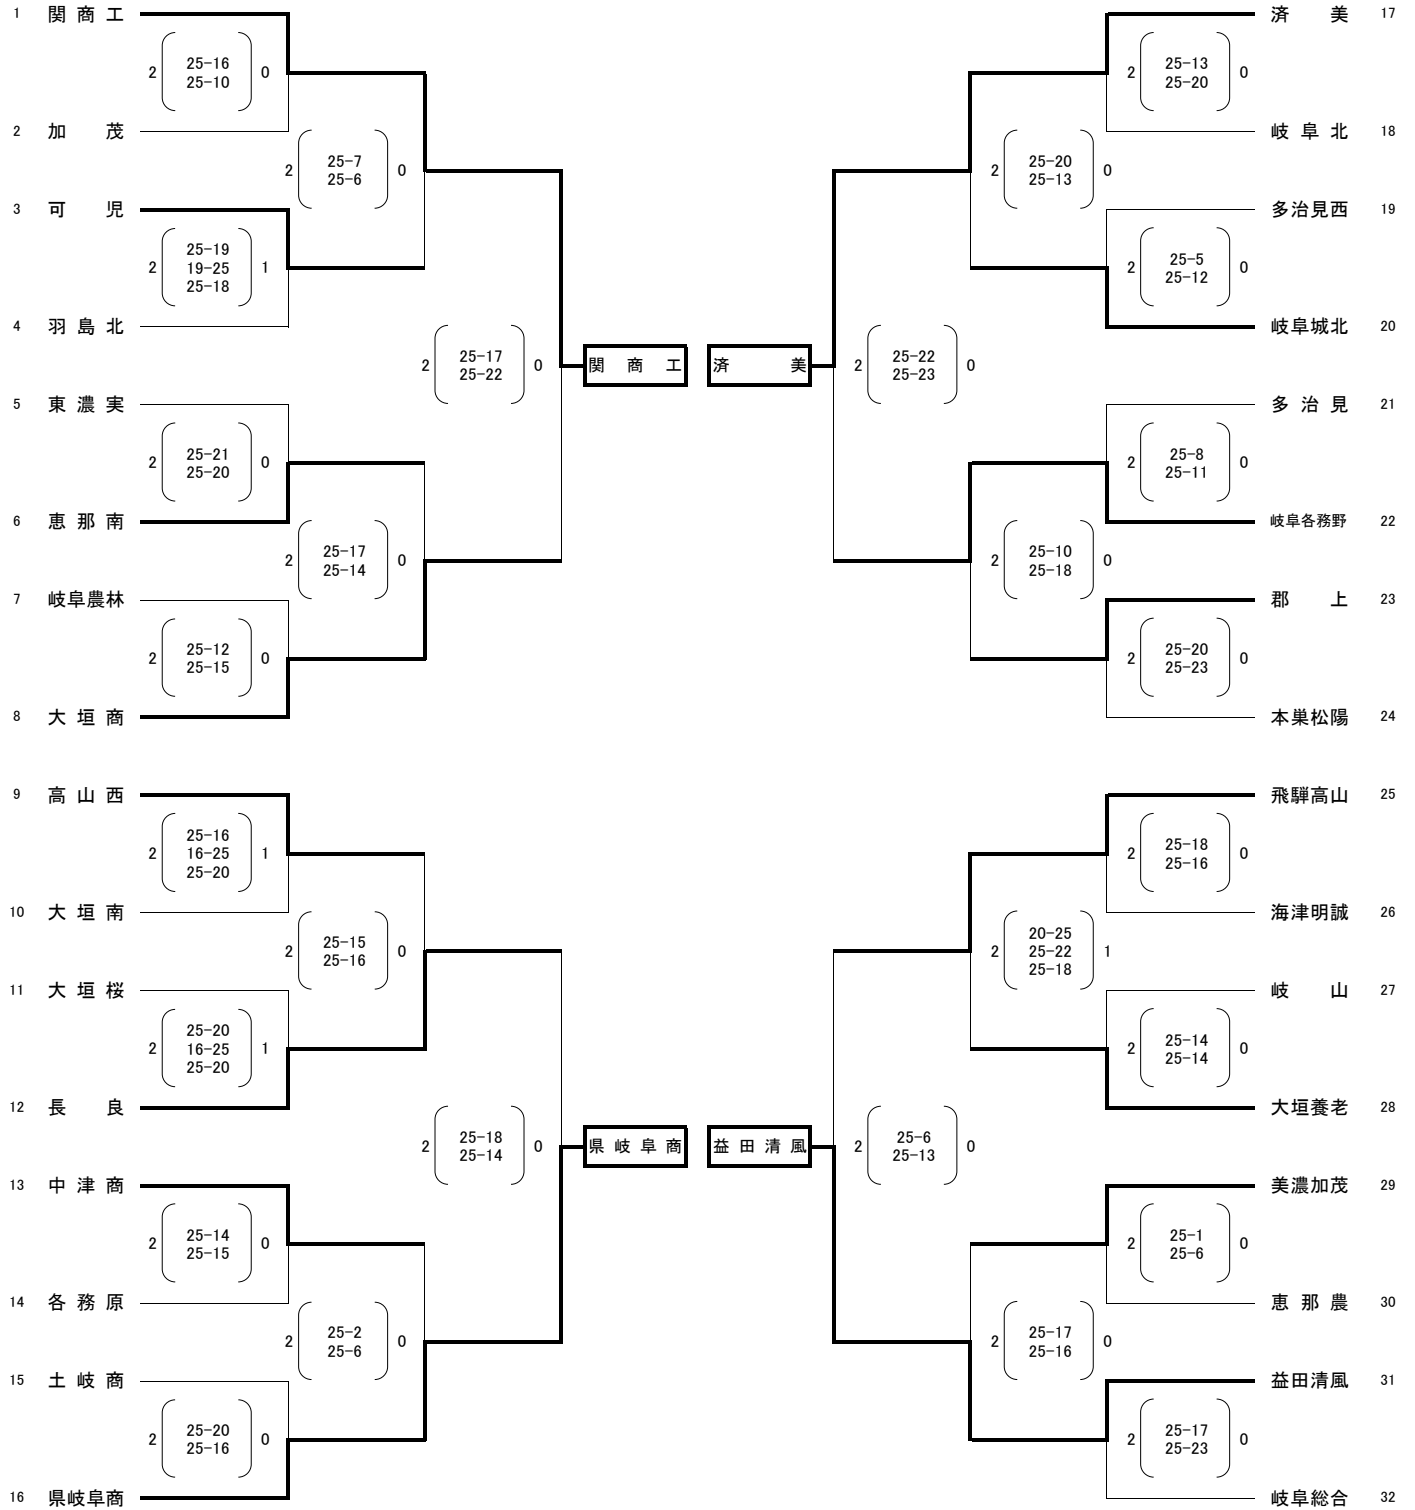

1 県高校総体 兼 全国・東海高校総体口

平成26年5月25(日)31日(土)6月1日(日)
 会場 5月25日 大垣商業高等学校・本巣松陽高等学校
 5月31日、6月1日 山県市総合体育館

(女子)

(女子決勝リーグ試合結果)

| | | | | | | | | | |
|-----|---|--|---|------|------|---|--|---|------|
| 関商工 | 2 | $\begin{pmatrix} 25-20 \\ 25-15 \end{pmatrix}$ | 0 | 県岐阜商 | 益田清風 | 2 | $\begin{pmatrix} 25-15 \\ 25-19 \end{pmatrix}$ | 0 | 済美 |
| 関商工 | 2 | $\begin{pmatrix} 25-19 \\ 25-18 \end{pmatrix}$ | 0 | 済美 | 益田清風 | 2 | $\begin{pmatrix} 25-19 \\ 25-8 \end{pmatrix}$ | 0 | 県岐阜商 |
| 関商工 | 2 | $\begin{pmatrix} 25-14 \\ 25-16 \end{pmatrix}$ | 0 | 益田清風 | 済美 | 2 | $\begin{pmatrix} 25-18 \\ 25-20 \end{pmatrix}$ | 0 | 県岐阜商 |

優勝 関商工 (初優勝)
 準優勝 益田清風
 第3位 済美
 第4位 県岐阜商