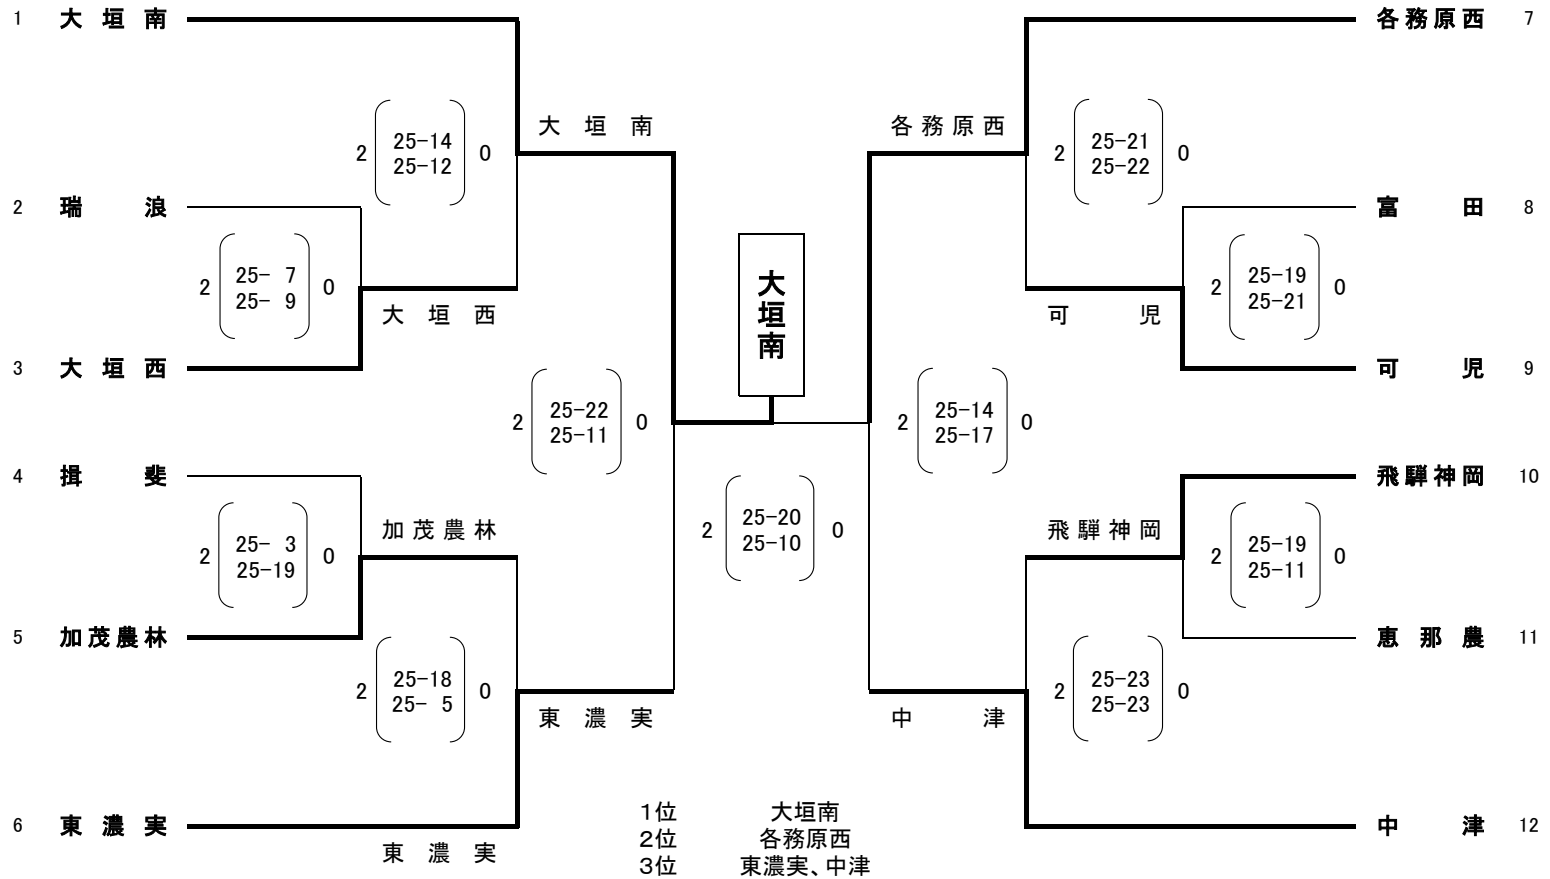

平成25年度 第7回 県高校スプリングチャレンジカップ

女子 1部A

平成25年4月28日(日)
会場 岐阜城北高校

平成25年度 第7回 県高校スプリングチャレンジカップ

女子 1部B

平成25年4月28日(日)
会場 大垣商業高校

平成25年度 第7回 県高校スプリングチャレンジカップ

女子 2部A

平成25年4月28日(日)
会場 大垣南高校

平成25年度 第7回 県高校スプリングチャレンジカップ

女子 2部B

平成25年4月28日(日)
会場 岐阜北高校

平成25年度 第7回 県高校スプリングチャレンジカップ

女子 2部C

平成25年4月28日(日)
会場 土岐商業高校

平成25年度 第7回 県高校スプリングチャレンジカップ

女子 2部D

平成25年4月28日(日)
会場 済美高校