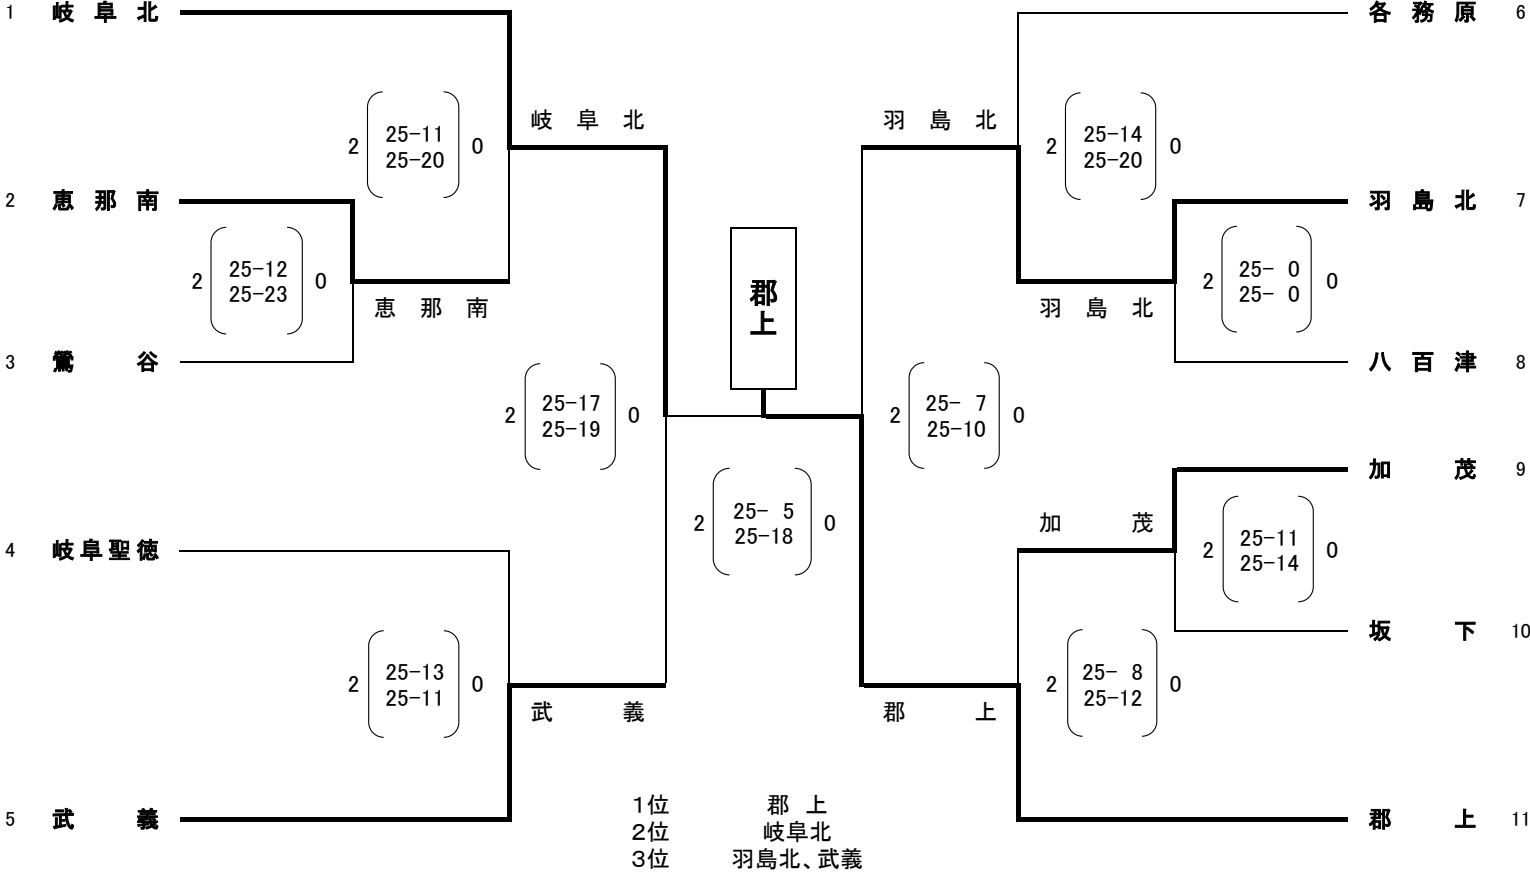

平成25年度 第7回 県高校スプリングチャレンジカップ

女子 1部A

平成25年4月28日(日)
会場 岐阜城北高校

平成25年度 第7回 県高校スプリングチャレンジカップ

女子 1部B

平成25年4月28日(日)
会場 大垣商業高校

平成25年度 第7回 県高校スプリングチャレンジカップ

女子 2部A

平成25年4月28日(日)
会場 大垣南高校

平成25年度 第7回 県高校スプリングチャレンジカップ

女子 2部B

平成25年4月28日(日)
会場 岐阜北高校

平成25年度 第7回 県高校スプリングチャレンジカップ

女子 2部C

平成25年4月28日(日)
会場 土岐商業高校

平成25年度 第7回 県高校スプリングチャレンジカップ