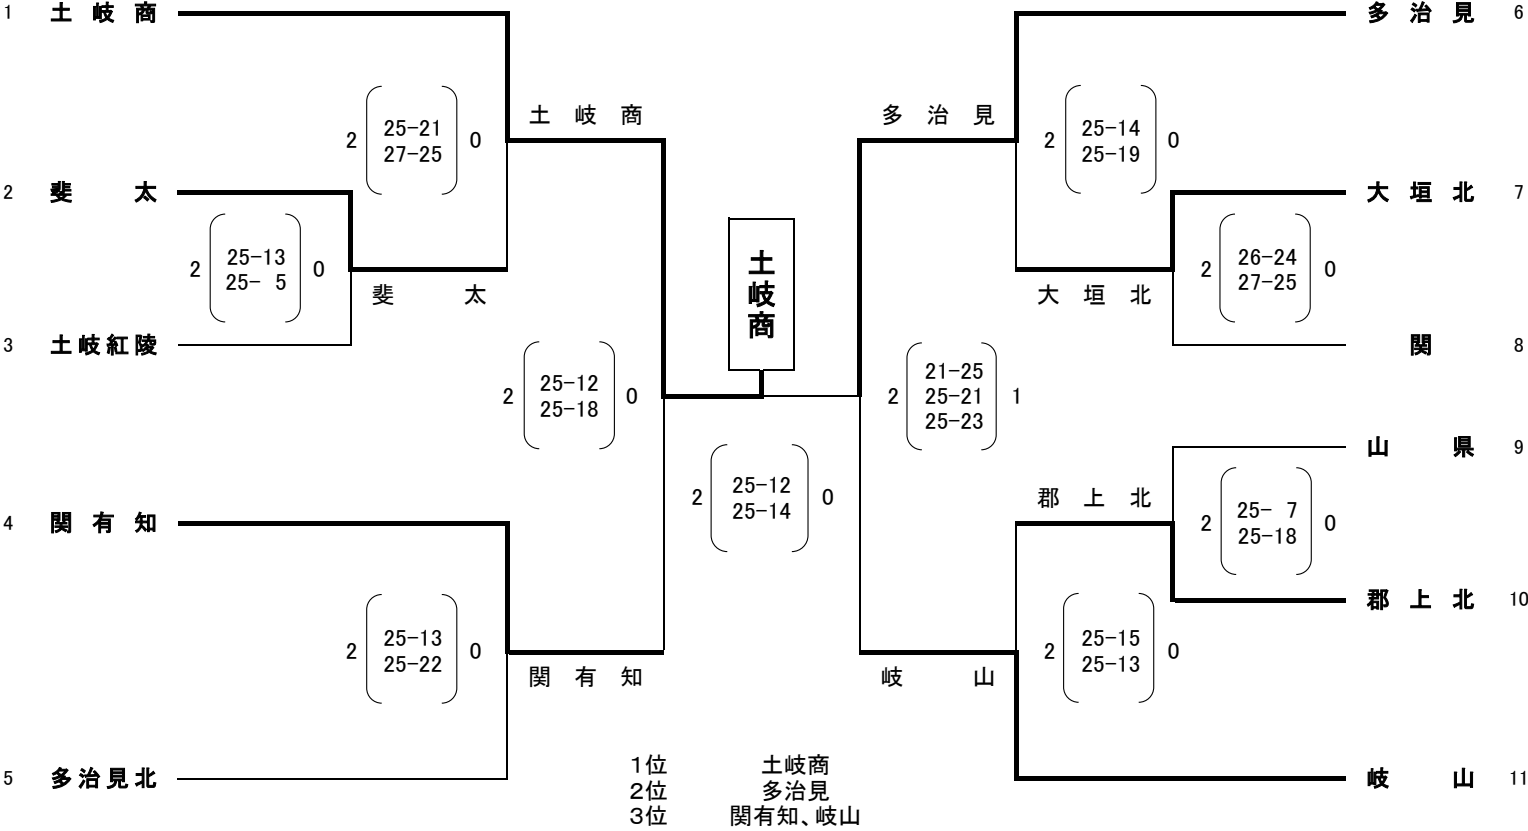

平成25年度 第7回 県高校スプリングチャレンジカップ

女子 1部A

平成25年4月28日(日)
会場 岐阜城北高校

平成25年度 第7回 県高校スプリングチャレンジカップ

女子 1部B

平成25年4月28日(日)
会場 大垣商業高校

平成25年度 第7回 県高校スプリングチャレンジカップ

女子 2部A

平成25年4月28日(日)
会場 大垣南高校

平成25年度 第7回 県高校スプリングチャレンジカップ

女子 2部B

平成25年4月28日(日)
会場 岐阜北高校

平成25年度 第7回 県高校スプリングチャレンジカップ

女子 2部C

平成25年4月28日(日)
会場 土岐商業高校

平成25年度 第7回 県高校スプリングチャレンジカップ