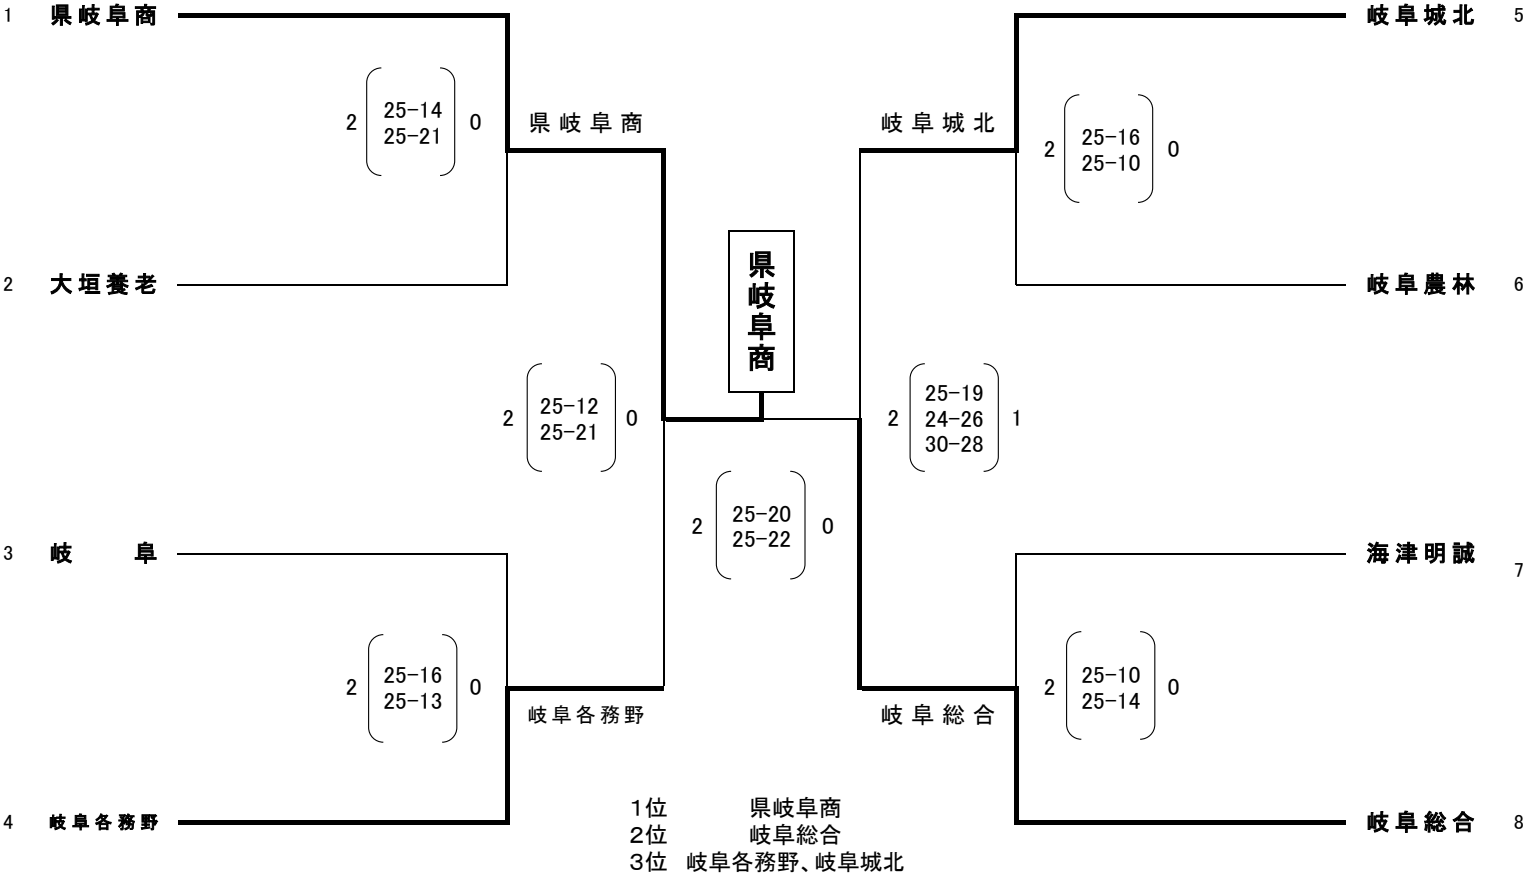

平成25年度 第7回 県高校スプリングチャレンジカップ

女子 1部A

平成25年4月28日(日)
会場 岐阜城北高校

平成25年度 第7回 県高校スプリングチャレンジカップ

女子 1部B

平成25年4月28日(日)
会場 大垣商業高校

平成25年度 第7回 県高校スプリングチャレンジカップ

女子 2部A

平成25年4月28日(日)
会場 大垣南高校

平成25年度 第7回 県高校スプリングチャレンジカップ

女子 2部B

平成25年4月28日(日)
会場 岐阜北高校

平成25年度 第7回 県高校スプリングチャレンジカップ

女子 2部C

平成25年4月28日(日)
会場 土岐商業高校

平成25年度 第7回 県高校スプリングチャレンジカップ

女子 2部D

平成25年4月28日(日)
会場 済美高校