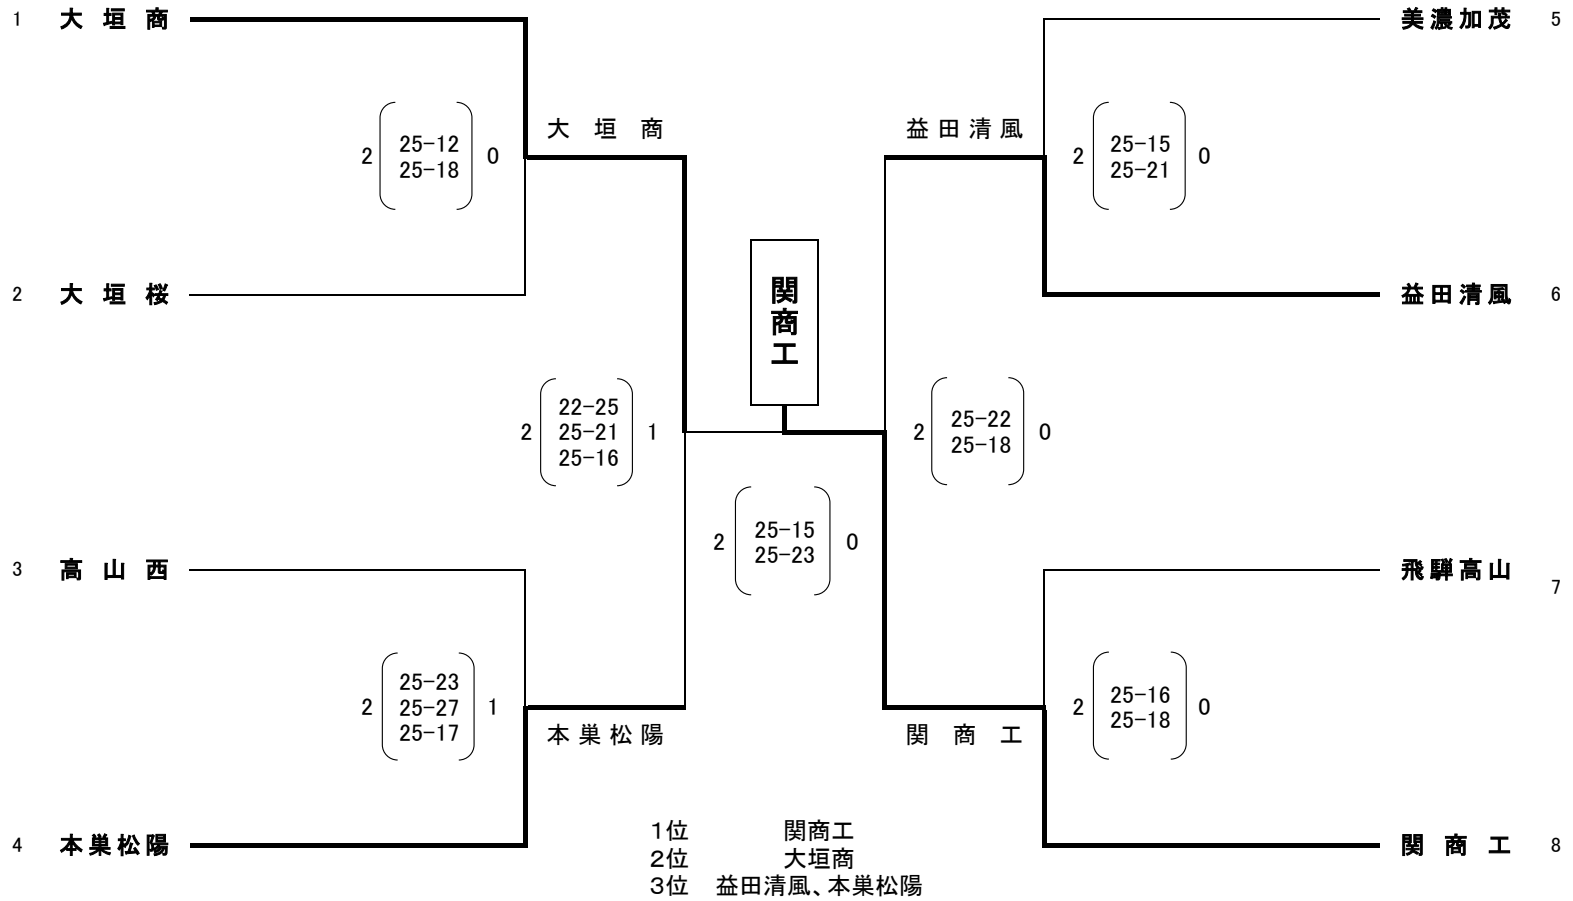

平成25年度 第7回 県高校スプリングチャレンジカップ

女子 1部A

平成25年4月28日(日)
会場 岐阜城北高校

平成25年度 第7回 県高校スプリングチャレンジカップ

女子 1部B

平成25年4月28日(日)
会場 大垣商業高校

平成25年度 第7回 県高校スプリングチャレンジカップ

女子 2部A

平成25年4月28日(日)
会場 大垣南高校

平成25年度 第7回 県高校スプリングチャレンジカップ

女子 2部B

平成25年4月28日(日)
会場 岐阜北高校

平成25年度 第7回 県高校スプリングチャレンジカップ

女子 2部C

平成25年4月28日(日)
会場 土岐商業高校

平成25年度 第7回 県高校スプリングチャレンジカップ

女子 2部D

平成25年4月28日(日)
会場 済美高校